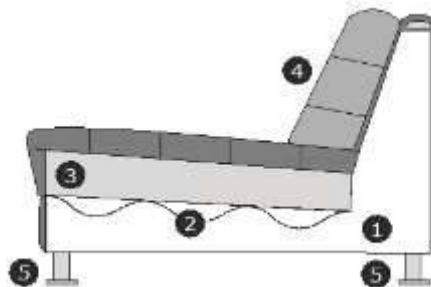

4-zits met 2 armleuningen

B- 237cm

H- 86cm

D-100 cm

3-zits met 2 armleuningen

B- 217 cm

H- 86 m

D- 100cm

2-zits met 2 armleuningen

B- 197 cm

H- 86 cm

D- 100 cm

1 - zits met 2 armleuningen

B- 95 cm

H- 86 cm

D- 100 cm

Hocker 87x87

B- 87 cm

H- 86 cm

D- 87 cm

Verklaring van doorsnee tekening:

- 1) Romp: Houtvezelplaat, Grenen regels, Hardhout, Hardboard
- 2) Zitvering: Nosag veren + Polypropyleen 70g/m<sup>2</sup>
- 3) Zitvulling: Koudschuim HR 3032 afgedekt door siliconenvezels met veren
- 4) Rugvulling: Polypropyleen P-40/siliconenvezels
- 5) Poot mogelijkheden: chroom metaal