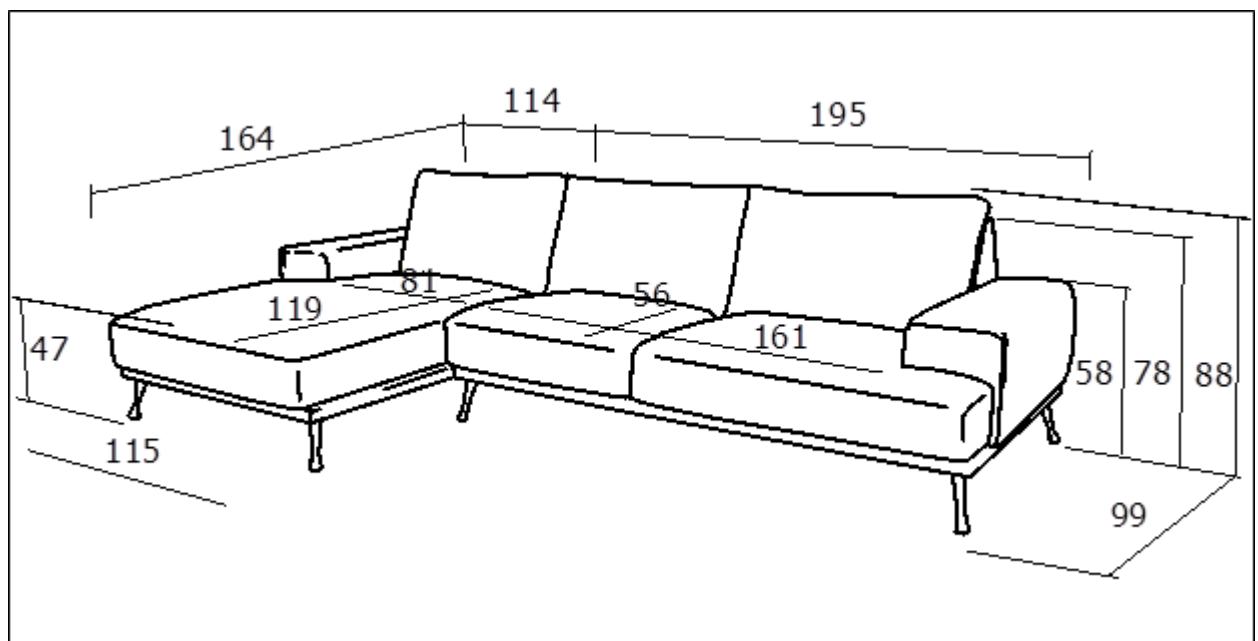

D- 99 cm

hoekelement

B- 98 cm

H- 88 cm

D- 98 cm

divan met arm links of rechts

B- 115 cm

H- 88 cm

D- 164 cm

3-zits met 2 arMLEUNINGEN

B- 228 cm.

H- 88 cm.

D- 99 cm.

2-zits met 2 arMLEUNINGEN

B- 208 cm.

H- 88 cm.

D- 99 cm.

1,5-zits met 2 arMLEUNINGEN

B- 147 cm.

H- 88 cm.

D- 99 cm.

fauteuil met 2 arMLEUNINGEN

B- 137 cm.

H- 88 cm.

D- 99 cm.

Zithoogte/diepte: ± 47/56 cm (divan 119 cm)

Verklaring van doorsnee tekening:

- 1) Romp: Houtvezelplaat, Grenen regels, Hardhout, Hardboard
- 2) Zitvering: Nosag veren + Polypropyleen 70g/m<sup>2</sup>
- 3) Zitvulling: Koudschuim HR3032 + mix van veren en vezels
- 4) Rugvulling: mix van veren van vezels
- 5) Poot mogelijkheden: zwart of chroom (metaal)