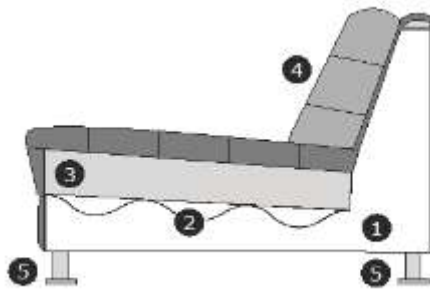

D- 164 cm

3-zits met 2 arMLEUNINGEN

B- 228 cm.

H- 88 cm.

D- 99 cm.

2-zits met 2 arMLEUNINGEN

B- 208 cm.

H- 88 cm.

D- 99 cm.

1,5-zits met 2 arMLEUNINGEN

B- 147 cm.

H- 88 cm.

D- 99 cm.

fauteuil met 2 arMLEUNINGEN

B- 137 cm.

H- 88 cm.

D- 99 cm.

Zithoogte/diepte: ± 47/56 cm (divan 119 cm)

Verklaring van doorsnee tekening:

- 1) Romp: Houtvezelplaat, Grenen regels, Hardhout, Hardboard
- 2) Zitvering: Nosag veren + Polypropyleen 70g/m<sup>2</sup>
- 3) Zitvulling: Koudschuim HR3032 + mix van veren en vezels
- 4) Rugvulling: mix van veren van vezels
- 5) Poot mogelijkheden: zwart of chroom (metaal)