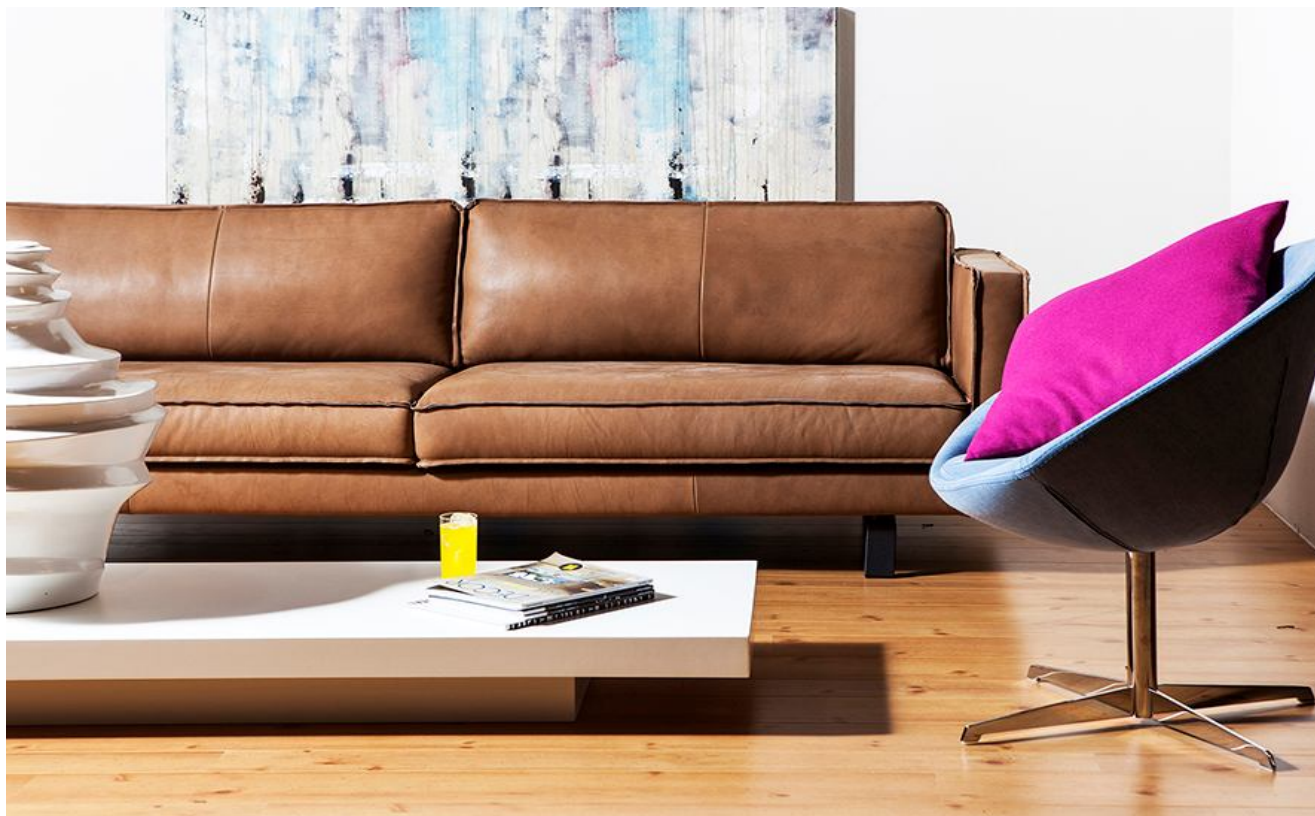

ASSORTIMENTSKAART VOOR:

DATUM:

14-10-2013

LEVERTIJD: 8 WEKEN

POOT ZS VERKRIJGBAAR IN RVS-OPTIEK OF ZWART GEMOFFELD

MODEL: HAVANNA	UITVOERING:	CUBA GOBY (CATEGORIE S)				EURO
	MATEN B x H x D	Apache Toledo	Nepal Piloten	Coral	Cuba Africa	Silk +10%
FAUTEUIL	77 x 82 x 96	760	799	859	1839	
1½-ZITS	97 x 82 x 96	880	920	995	1170	
2½-ZITS	172 x 82 x 96	1290	1350	1460	1580	
3-ZITS	202 x 82 x 96	1420	1490	1618	1730	
3½-ZITS	222 x 82 x 96	1540	1610	1746	1866	
4-ZITS	247 x 82 x 96	1650	1770	1870	1998	
HOCKER	81 x 45 x 81	416	432	459	490	
ZITHOOGTE:	45 CM	ZITDIEPTE:	55 CM			
ARMHOOGTE:	70 CM	ARMBREEDTE:	12 CM			
		ARMDIEPTE:	93 CM			